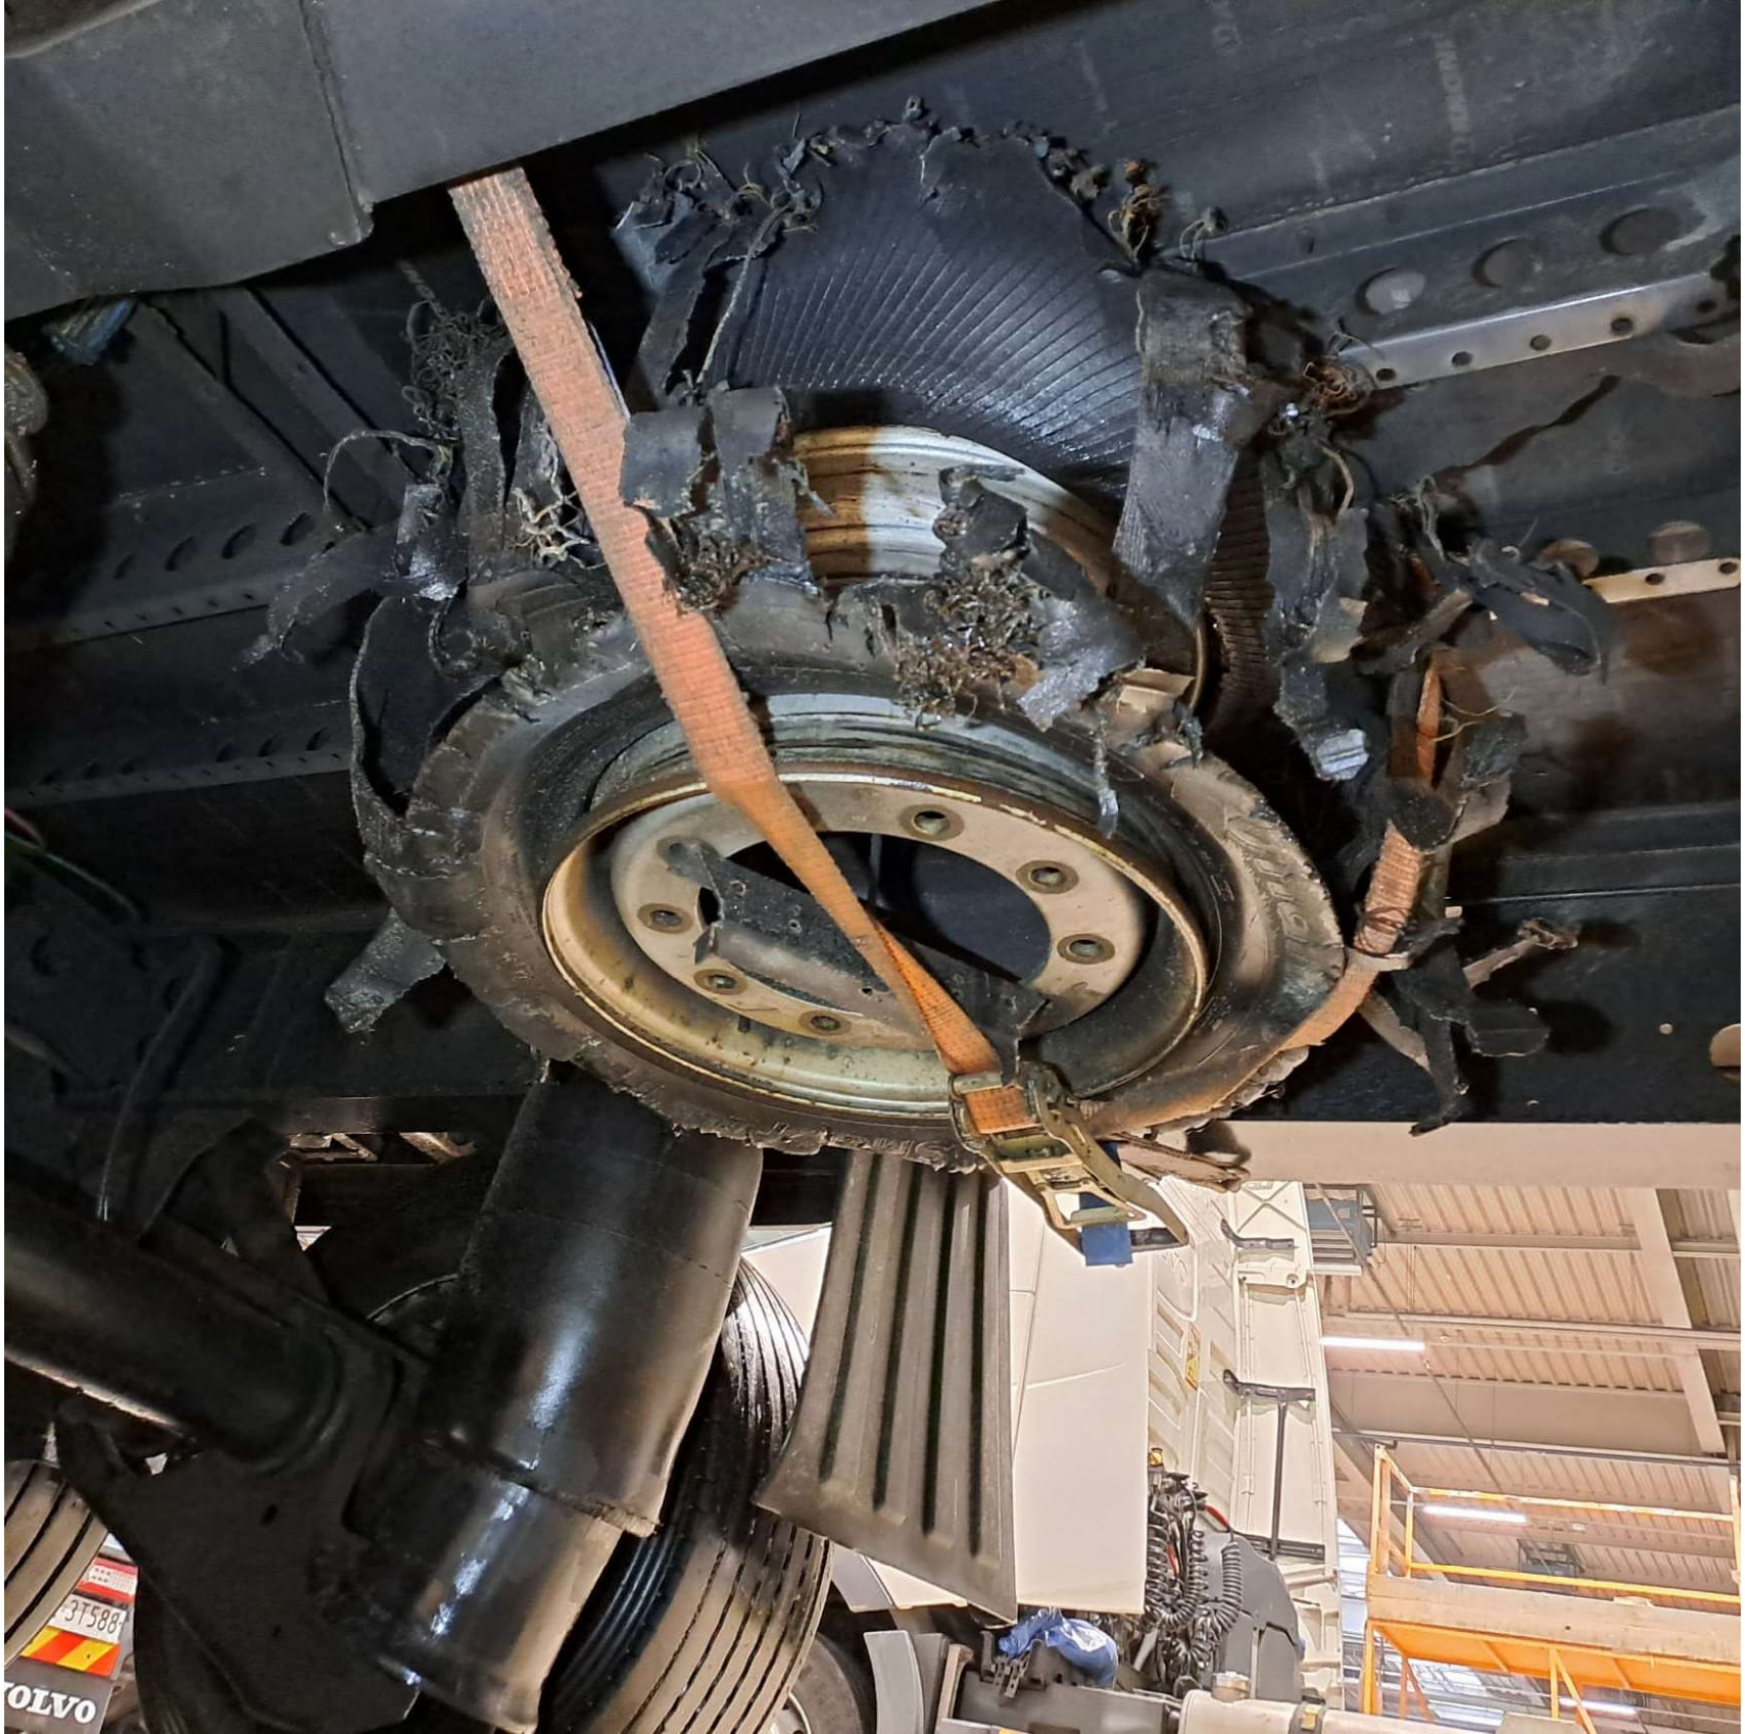

ANGLES  
MORTS

eco  
80

M  
E

ECO  
80

EN 12642 X  
Safety of loads  
PERMANENT

EN 12642  
Safety of loads  
TUV NORD

LT HZ 911  
Krone  
www.krone.de

ATTENTION  
ANGLES MORTS